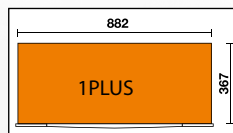

Beta

LIMITED EDITION

JOUW COMPLETE WERKPLAATS, IN 1 GEREEDSCHAPSWAGEN

Gereedschapswagen
RSC24AXL/7

assortiment van
418 **Beta** tools
WORKER

kg
1000

970 mm
445 mm
1035 mm

Gereedschapswagen 7 laden met anti-omvalsysteem, BREED MODEL

7 volledig uitneembare laden (882x367 mm), met kogelgelagerde geleiding

BW 2400AXL/7-5M

024006349

€ 2199,00

ONTDEK HET ASSORTIMENT IN DETAIL!

Beta COMBINATION WRENCHES 42

45 TOOLS

35 TOOLS