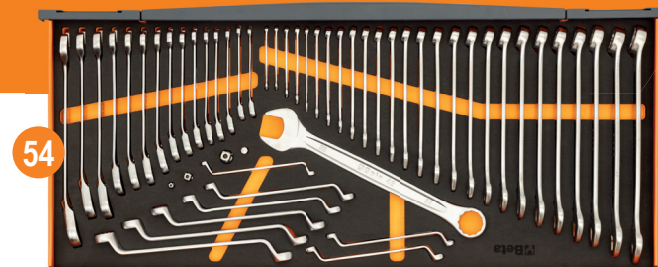

MC6E gereedschapset 54 delig (024502496):

Inhoud: 27 ringsteeksleutels 5,5 t/m 32 mm, 8 ringsleutels diep gebogen 6 t/m 22 mm, bithouder, 3 dophouders 1/4, 3/8 en 1/2", 15 raterringsteeksleutels 8 t/m 24 mm.