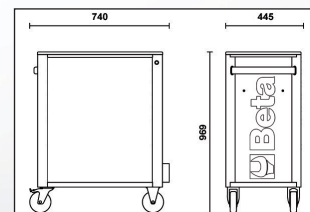

BESTELCODE 024004027

€ 1.395,00

Industrieel gereedschap **185** delig **14"** **12"**