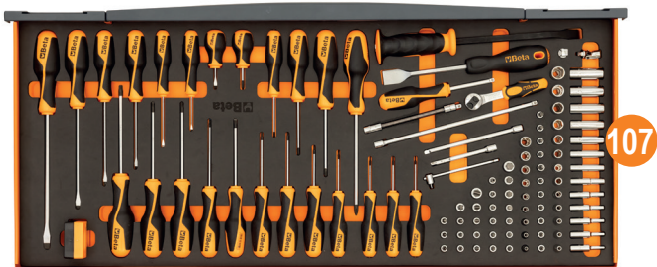

€ 1.199,00

Bestelcode ZNLEVOXLO

Bestelcode ZNLEVOXLR

Bestelcode ZNLEVOXLG

Gereedschapswagen - RSC24A XL 9

Deze brede gereedschapswagen XL heeft 9 laden en is leverbaar in oranje, grijs of rood. Het ABS werkblad heeft 6 sorteerbakjes. Het anti-omvalsysteme blokkeert de gesloten laden, wanneer één lade is geopend.

- Verstevigd werkblad met opstaande randen.
- Laden zijn voorzien van brede greep met labelhouders.
- Centrale vergrendeling met cilinderslot.
- Vier rubberen wielen Ø 125 mm: waarvan 2 zwenkwielen, 1 voorzien van rem.
- Geïntegreerde spuitbushouder.
- Afmeting: 970 x 1035 x 445 mm (h x b x d).
- Maximale belasting 1000 kg.

BESTELCODE  ZNLEVOXLO (ORANJE)

€ 5.995,00

MC1E gereedschapset 107 delig (024502491):

Inhoud: 13 doppen zeskant 4 t/m 14 mm, 13 lange doppen zeskant 4 t/m 14 mm, 9 x torx 4 t/m 14, 31 x schroevendraaier doppen waaronder torx, phillips en dopsleutels. 6 dopsleutels voor 5 sterige kopschroeven, diverse verloop en verlengstukken, omschakelbare ratel, koevoet, pakkingschraper, (de)magnetiseerder, 24 schroevendraaiers.