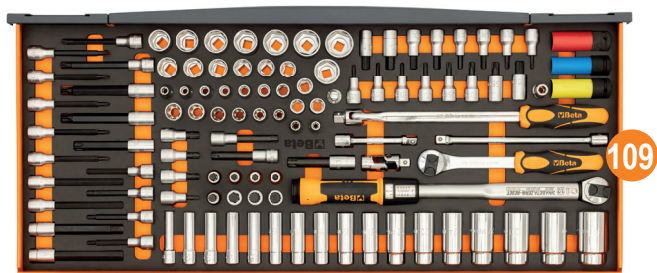

- Verstevigd werkblad met opstaande randen.
- Laden zijn voorzien van brede greep met labelhouders.
- Centrale vergrendeling met cilinderslot.
- Vier rubberen wielen Ø 125 mm: waarvan 2 zwenkwielen, 1 voorzien van rem.
- Geïntegreerde spuitbushouder.
- Afmeting: 970 x 1035 x 445 mm (h x b x d).
- Maximale belasting 1000 kg.

BESTELCODE  ZNLEVOXLO (ORANJE)

€ 5.995,00

MC1E gereedschapset 107 delig (024502491):

Inhoud: 13 doppen zeskant 4 t/m 14 mm, 13 lange doppen zeskant 4 t/m 14 mm, 9 x torx 4 t/m 14, 31 x schroevendraaier doppen waaronder torx, phillips en dopsleutels. 6 dopsleutels voor 5 sterige kopschroeven, diverse verloop en verlengstukken, omschakelbare ratel, koevoet, pakkingschraper, (de)magnetiseerder, 24 schroevendraaiers.

MC2E gereedschapset 151 delig (024502492):

Inhoud: 1 momentsleutel, 7 inbus bits, 5 bits voor XZN, 7 torx bits + 7 tamper resistant torx, bithouder, 18 bits voor ribe, 17 zeskant dop 6 t/m 22 mm, 14 slagdoppen 8 t/m 22 mm, 22 dopsleutels torx 4 t/m 20, 6 dopsleutels torx lang 4 t/m 10, 29 schroevendraaierdoppen divers, 6 kogeldop aansluiting, 2 x verloop, 2 x verlengstuk, omschakelbare ratel, 4 bougie dopsleutels.

MC3E gereedschapset 109 delig (024502493):

Inhoud: 1 momentsleutel, 3 slagdoppen, bithouder, 24 zeskantdoppen 8 t/m 32 mm, 8 dop torx 10 t/m 24, 16 schroevendraaierdop 5 t/m 14 mm, 18 schroevendraaierdop torx 25 t/m 70, 8 schroevendraaierdop 5 t/m 18 XZN, 7 dopsleutels met speciaal profiel, 17 lange zeskant dopsleutel 10 t/m 36 mm, verloop 1/2" naar 3/8", 2 verlengstukken, 1 cardangewricht, 1 handgreep met kniegewricht, omschakelbare ratel.